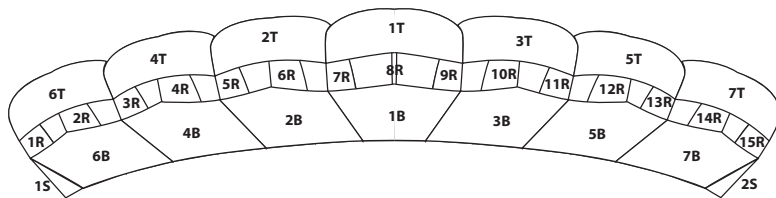

Dealer Name Skydive Store Inc.	Quantity	PO#
--------------------------------	----------	-----

OFFICE
USE
ONLY

SERIAL #

- | | |
|---|--|
| <input type="checkbox"/> PD OPTIMUM 99 | <input type="checkbox"/> PD OPTIMUM 160* |
| <input type="checkbox"/> PD OPTIMUM 106 | <input type="checkbox"/> PD OPTIMUM 176* |
| <input type="checkbox"/> PD OPTIMUM 113 | <input type="checkbox"/> PD OPTIMUM 193* |
| <input type="checkbox"/> PD OPTIMUM 126 | <input type="checkbox"/> PD OPTIMUM 218* |
| <input type="checkbox"/> PD OPTIMUM 143 | <input type="checkbox"/> PD OPTIMUM 235* |
| | <input type="checkbox"/> PD OPTIMUM 253* |

SLIDER COLOR
ORA

TOP PANELS

6T	4T	2T	1T	3T	5T	7T
ORA	ORA	ORA	ORA	ORA	ORA	ORA

RIBS Match Ribs To Cells?

1R	2R	3R	4R	5R	6R	7R	8R	9R	10R	11R	12R	13R	14R	15R
ORA	ORA	ORA	ORA	ORA	ORA	ORA	ORA	ORA	ORA	ORA	ORA	ORA	ORA	ORA